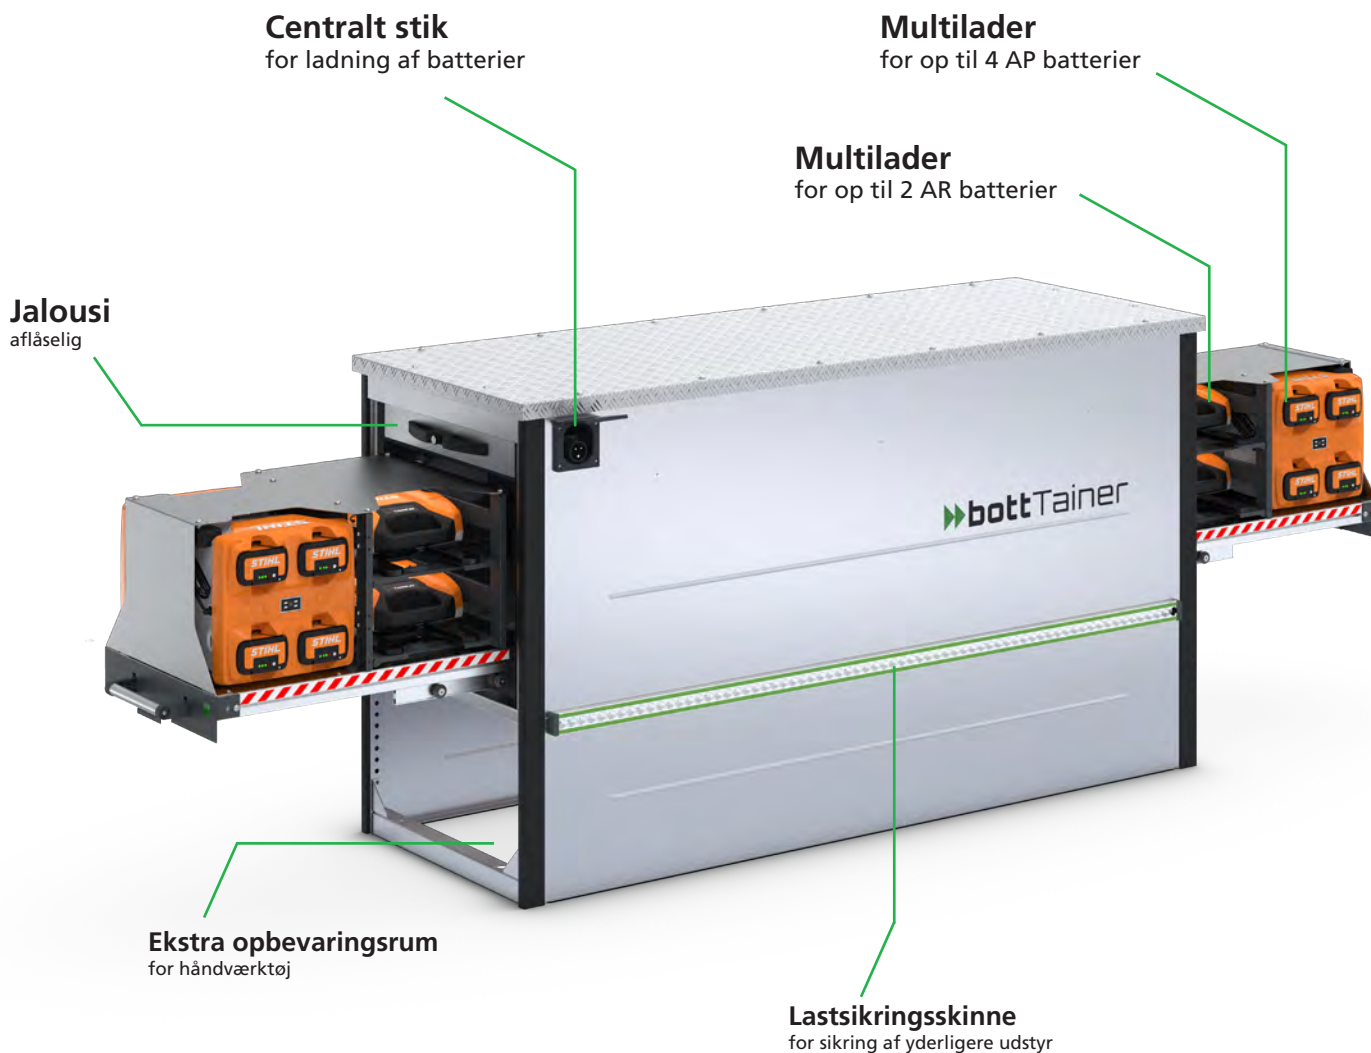

Transportboks til ladbiler

All-in-One - Transport- og ladeløsning

Reduceret klargøringstid - batterier forbliver i bilen

Batterier forbliver i ladere under transport og ladning

Vejrbestandig

- Organiseret orden og lastsikring på ladet
- Fleksibel og enkel ladestyring, afhængig af behovene - altid og overalt
- Ergonomisk udtagning af batterier med nem adgang via tunglastudtræk
- Oversigt over driftsklare batterier
- Optimale betingelser for opladning af batterier under alle vejrtilstande
- høj stabilitet grundet robust rammekonstruktion
- Batterimaskiner og batterier beskyttet mod stænkvand
- Tyverisikring for batterimaskiner og batterier med robuste låse
- Ekstra opbevaringsrum for lange dele og batterimaskiner