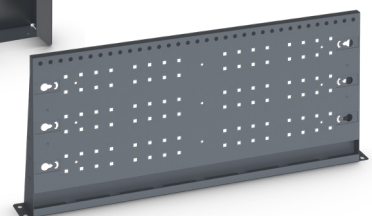

Art.-Nr. 70099106.19M

20.995,00 DKK