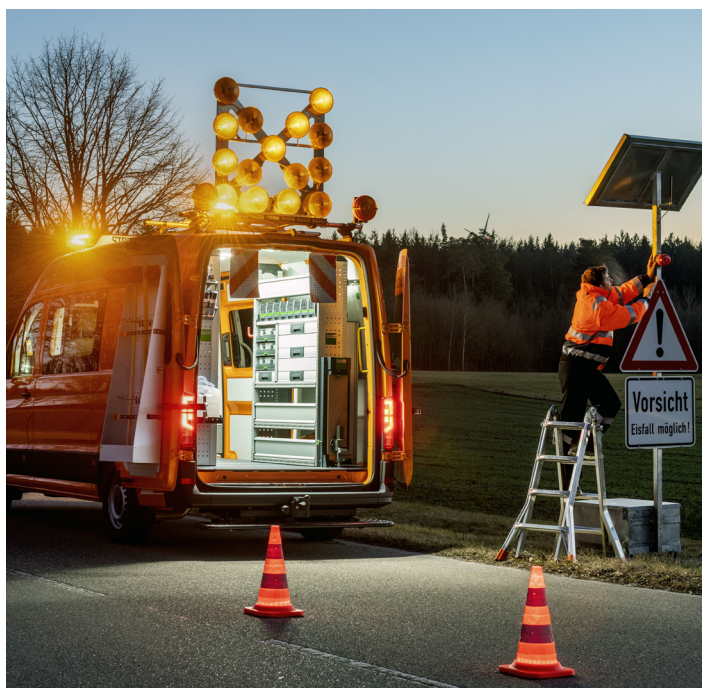

bestående af:

- 1 Perfolade fritstående
- 1 Værksted MW 1000
- 1 Sikkerhedsbrille uvex
- 1 Drejekroge

online Configurator

bott

Slip din kreativitet løs med vores brede udvalg i vores online konfigurator. En oplevelse af skræddersyet og ubegrænsede muligheder. Fra personlige designs og unikke features, giver vores konfigurator dig mulighed for at forme din verden. dyk ned i en verden af tilpasningsmuligheder og lad din rejse til en personlig skræddersyet bilindretning, starte her.